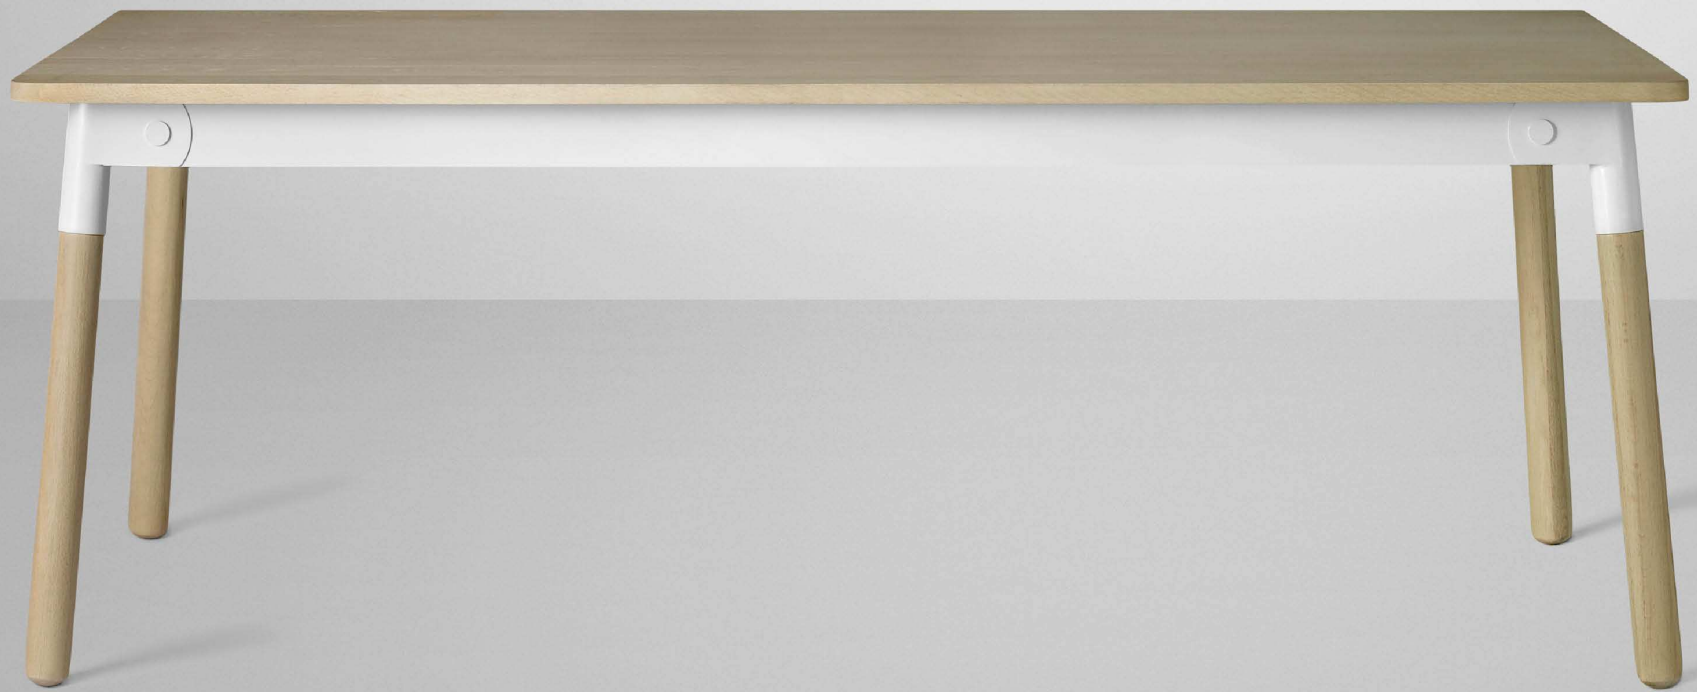

Raw candelabre

JENS FAGER
RAW
CHAIRS

TAF ARCHITECTS
ADAPTABLE
TABLE

TAF

ARCHITECTS

*Adaptable
Table*

MUUTO

FRONT VIEW