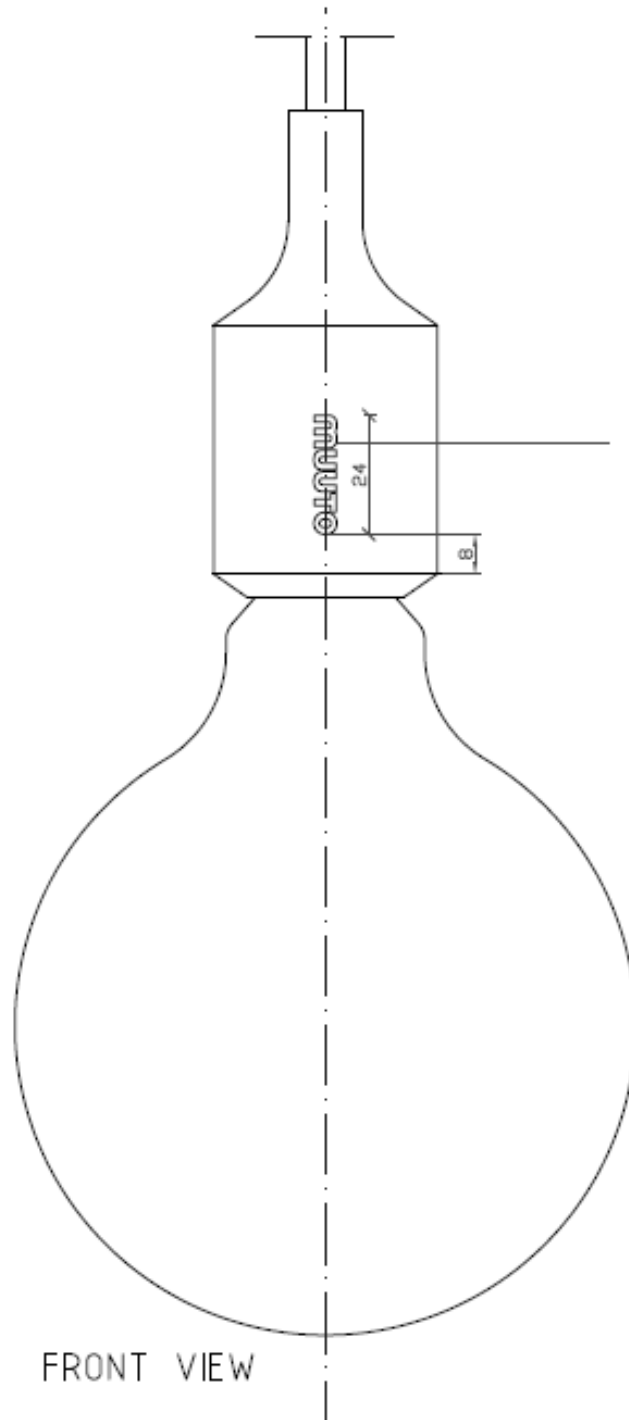

Raw candelabre

JENS FAGER
RAW
CHAIRS

TAF ARCHITECTS
ADAPTABLE
TABLE

TAF

ARCHITECTS

*Adaptable
Table*

MUUTO

FRONT VIEW